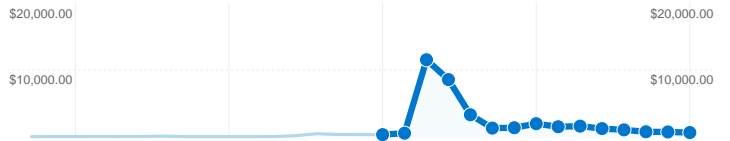

Total Goal Value

Total Goal Value
$36,081.00